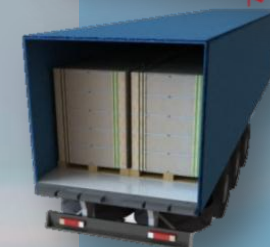

Ящик
деревянный

Модулей в упаковке	4		RZMP-200-T	0.80 кВт	RZMP-225-T	0.90 кВт
Габариты, м	1.745 x 0.21 x 1.07		RZMP-205-T	0.82 кВт	RZMP-230-T	0.92 кВт
Объем, м³	0.41		RZMP-210-T	0.84 кВт	RZMP-235-T	0.94 кВт
Масса, кг	Брутто	Нетто	RZMP-215-T	0.86 кВт	RZMP-240-T	0.96 кВт
	120	86	RZMP-220-T	0.88 кВт		

Паллета на
европоддоне

Модулей в упаковке	30		RZMP-200-T	6.0 кВт	RZMP-225-T	6.8 кВт
Габариты, м	1.82 x 1.2 x 1.03		RZMP-205-T	6.2 кВт	RZMP-230-T	6.9 кВт
Объем, м³	2.25		RZMP-210-T	6.3 кВт	RZMP-235-T	7.1 кВт
Масса, кг	Брутто	Нетто	RZMP-215-T	6.5 кВт	RZMP-240-T	7.2 кВт
	700	645	RZMP-220-T	6.6 кВт		

Контейнер
40" (1СС)

Модулей в упаковке	540		RZMP-200-T	108.0 кВт	RZMP-225-T	121.5 кВт
Габариты, м	12.19 x 2.44 x 2.59		RZMP-205-T	110.7 кВт	RZMP-230-T	124.2 кВт
Объем, м³	77		RZMP-210-T	113.4 кВт	RZMP-235-T	126.9 кВт
Масса, кг	Брутто	Нетто	RZMP-215-T	116.1 кВт	RZMP-240-T	129.6 кВт
	12600	11610	RZMP-220-T	118.8 кВт		

Евромент

Модулей в упаковке	720		RZMP-200-T	144 кВт	RZMP-225-T	162 кВт
Габариты, м	13.6 x 2.5 x 2.4		RZMP-205-T	147.6 кВт	RZMP-230-T	165.6 кВт
Объем, м³	82		RZMP-210-T	151.2 кВт	RZMP-235-T	169.2 кВт
Масса, кг	Брутто	Нетто	RZMP-215-T	154.5 кВт	RZMP-240-T	172.8 кВт
	16800	15480	RZMP-220-T	158.4 кВт