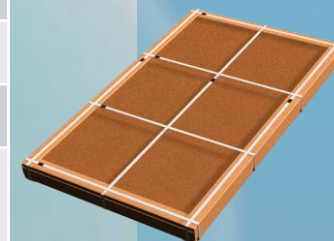

УПАКОВКА

СОЛНЕЧНЫЙ МОДУЛЬ RZMP-130-T

Картонная
упаковка

Модулей в упаковке	2	RZMP-105-T	0.21 кВт	RZMP-130-T	0.26 кВт	
Габариты, м	1.52 x 0.70 x 0.1	RZMP-110-T	0.22 кВт	RZMP-135-T	0.27 кВт	
Объем, м³	0.11	RZMP-115-T	0.23 кВт	RZMP-140-T	0.28 кВт	
Масса, кг	Брутто	Нетто	RZMP-120-T	0.24 кВт	RZMP-145-T	0.29 кВт
	35	29	RZMP-125-T	0.25 кВт