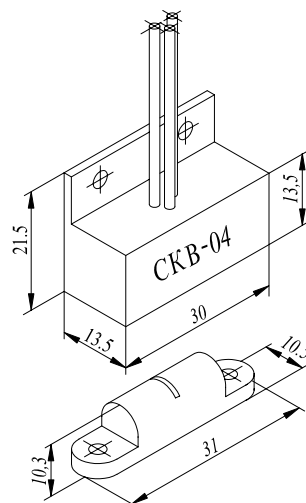

- вывод НР – желтого цвета
- вывод Общий – красного цвета
- вывод НЗ – белого или зеленого цвета

Условное обозначение выключателя:

Выключатель СКВ-04 ЯВАФ.425128.005 ТУ

Некоторые изменения могут быть не отражены. Более подробная информация и консультация в отделе маркетинга.